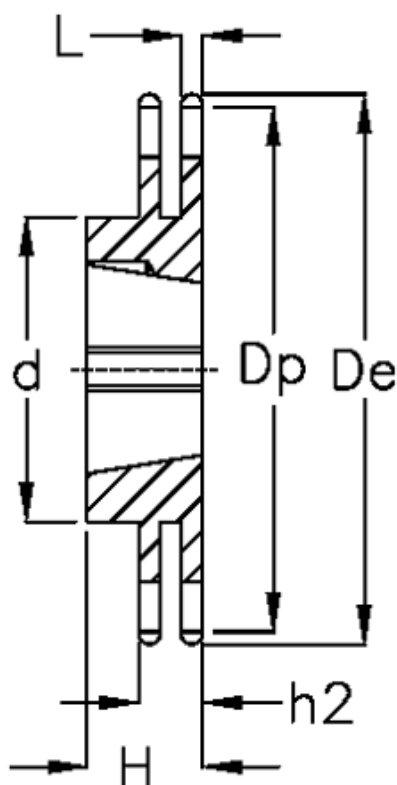

Varenummer: 616032008030
Beskrivelse: Bøsningshjul 16 B-2 Z=30 duplex
for bøsning 3020

Mål

| | |
|--------------------|-----------------|
| Antal tænder | = 30 |
| C | = 2.5 |
| d | = 140 |
| De | = 254 |
| Dp | = 243 |
| For bøsning | = 3020 |
| For kædebetegnelse | = 16 B-2 |
| For kæde størrelse | = 1" x 17,02 mm |

| | |
|-----------|--------|
| H | = 51 |
| h2 | = 47.7 |
| Materiale | = Stål |